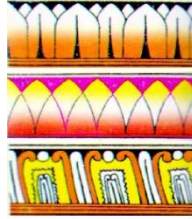

இந்தவருடம் (2022) புலமைப் பரிசில்
பரிட்சைக்கு தோற்ற இருக்கும்
மாணவர்கள் கட்டாயம் பார்த்துச்
செல்ல வேண்டிய படங்கள்

மூலை மட்டம்

ஊசித்துளைக் கமரா

இசுறுமனிய
காதலர் சிலை

கொடி அலங்காரம்

பலாப்பொத்தி
அலங்காரம்

உலர் மின்கலம்

சுழலி

சுழல் வண்டி

நூற் கட்டை

தாவர இலைகளில்
உள்ள நீர் ஆவியாவதை
அறியும் பரி சோதனை

விளையாட்டு
விசிறி

அளவுக்கட்டை