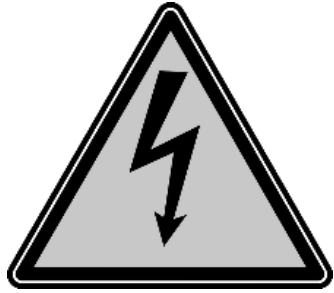

விண்வெளி ஆய்வு கூடம்
கோள் மண்டலம்

மன்னார் பெருக்க மரம்

காற்றுத் திசைகாட்டி

நொருங்கக் கூடியது

மீள் சுழற்சிக்கு
உட்படுத்தக்கூடிய
அலுமினியம்

அம்பக்க தேவாயலம்

மின் எச்சரிக்கை

புலமை ஒளி வெளியீடு- 2022