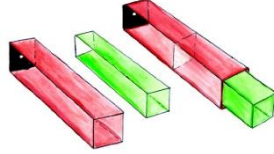

விண்வெளி ஆய்வு கூடம்
கோள் மண்டலம்

மன்னார் பெருக்க மரம்

காற்றுத் திசைகாட்டி

நொருங்கக் கூடியது

மீள் சுழற்சிக்கு
உட்படுத்தக்கூடிய
அலுமினியம்

அம்பக்க தேவாயலம்

மின் எச்சரிக்கை

புலமை ஒளி வெளியீடு- 2022

இந்தவருடம் (2022) புலமைப் பரிசில்
பரிட்சைக்கு தோற்ற இருக்கும்
மாணவர்கள் கட்டாயம் பார்த்துச்
செல்ல வேண்டிய படங்கள்

மூலை மட்டம்

ஊசித்துளைக் கமரா

இசுறுமனிய
காதலர் சிலை

கொடி அலங்காரம்

பலாப்பொத்தி
அலங்காரம்

உலர் மின்கலம்