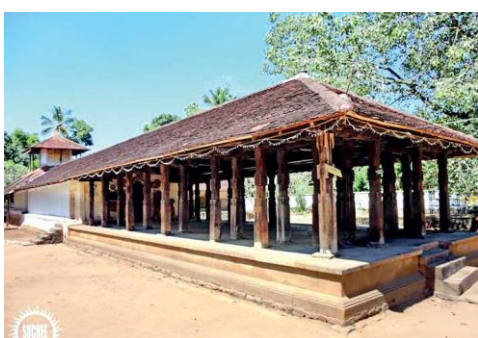

அனுராதபுரம் கற்பாலம்

முன்னால் ஒடுக்கமான
பாலம்

இப்பக்கம் மேலே

கவனமாகக்
கையாளவும்

சிகிரியா

புலமை ஒளி வெளியீடு- 2022

**இந்தவருடம் (2022) புலமைப் பரிசில்
பரீட்சைக்கு தோற்ற இருக்கும்
மாணவர்கள் கட்டாயம் பார்த்துச்
செல்ல வேண்டிய படங்கள்**

விண்வெளி ஆய்வு கூடம்
கோள் மண்டலம்

மன்னார் பெருக்க மரம்

காற்றுத் திசைகாட்டி

நொருங்கக் கூடியது

மீள் சுழற்சிக்கு
உட்படுத்தக்கூடிய
அலுமினியம்

அம்பக்க தேவாயலம்

மின் எச்சரிக்கை

புலமை ஒளி வெளியீடு- 2022

இந்தவருடம் (2022) புலமைப் பரிசில்
பரிட்சைக்கு தோற்ற இருக்கும்
மாணவர்கள் கட்டாயம் பார்த்துச்
செல்ல வேண்டிய படங்கள்

மூலை மட்டம்

ஊசித்துளைக் கமரா

இசுறுமனிய
காதலர் சிலை

கொடி அலங்காரம்

பலாப்பொத்தி
அலங்காரம்

உலர் மின்கலம்