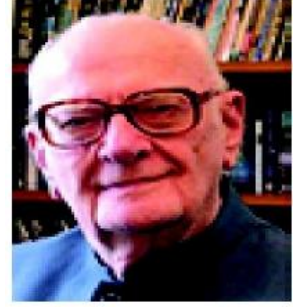

புலமை ஒளி வெளியீடு- 2022

இந்தவருடம் (2022) புலமைப் பரிசில்
பரிட்சைக்கு தோற்ற இருக்கும்
மாணவர்கள் கட்டாயம் பார்த்துச் செல்ல
வேண்டிய படங்கள்

கேப்டன் டோஷன் கோபுரம்

வண.எஸ் மகிந்த தேரர்

ஆதர் சி .கிளாக்

கலாநிதி ரீ.பீ ஜாயா

கலாநிதி C.W.W.கன்னங்கரா

கலாநிதி ஆனந்த குமாரசுவாமி

கைதட்டும் பலகை (கிளப்பர்)

மின் காந்தம்

திசை காட்டி
திசையை அறிய பயன்படும்

புலமை ஒளி வெளியீடு- 2022

இந்தவருடம் (2022) புலமைப் பரிசில்
பரிட்சைக்கு தோற்ற இருக்கும்
மாணவர்கள் கட்டாயம் பார்த்துச்
செல்ல வேண்டிய படங்கள்

அனுராதபுரம் கற்பாலம்

முன்னால் ஒடுக்கமான
பாலம்

இப்பக்கம் மேலே

கவனமாகக்
கையாளவும்

சிகிரியா

புலமை ஒளி வெளியீடு- 2022

**இந்தவருடம் (2022) புலமைப் பரிசில்
பரீட்சைக்கு தோற்ற இருக்கும்
மாணவர்கள் கட்டாயம் பார்த்துச்
செல்ல வேண்டிய படங்கள்**