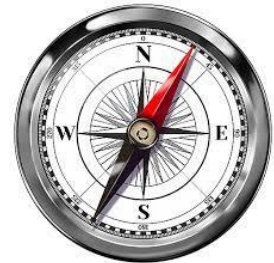

கலாநிதி C.W.W.கன்னங்கரா

கலாநிதி ஆனந்த குமாரசுவாமி

கைதட்டும் பலகை (கிளப்பர்)

மின் காந்தம்

திசை காட்டி
திசையை அறிய பயன்படும்

புலமை ஒளி வெளியீடு- 2022

இந்தவருடம் (2022) புலமைப் பரிசில்
பரிட்சைக்கு தோற்ற இருக்கும்
மாணவர்கள் கட்டாயம் பார்த்துச்
செல்ல வேண்டிய படங்கள்

அனுராதபுரம் கற்பாலம்

முன்னால் ஒடுக்கமான
பாலம்

இப்பக்கம் மேலே

கவனமாகக்
கையாளவும்

சிகிரியா

புலமை ஒளி வெளியீடு- 2022

**இந்தவருடம் (2022) புலமைப் பரிசில்
பரீட்சைக்கு தோற்ற இருக்கும்
மாணவர்கள் கட்டாயம் பார்த்துச்
செல்ல வேண்டிய படங்கள்**