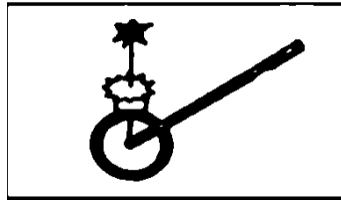

இந்தவருடம் (2022) புலமைப் பரிசில்
பரிட்சைக்கு தோற்ற இருக்கும்
மாணவர்கள் கட்டாயம் பார்த்துச்
செல்ல வேண்டிய படங்கள்

மூலை மட்டம்

ஊசித்துளைக் கமரா

இசுறுமனிய
காதலர் சிலை

கொடி அலங்காரம்

பலாப்பொத்தி
அலங்காரம்

உலர் மின்கலம்

சுழலி

சுழல் வண்டி

நூற் கட்டை

தாவர இலைகளில்
உள்ள நீர் ஆவியாவதை
அறியும் பரி சோதனை

விளையாட்டு
விசிறி

அளவுக்கட்டை